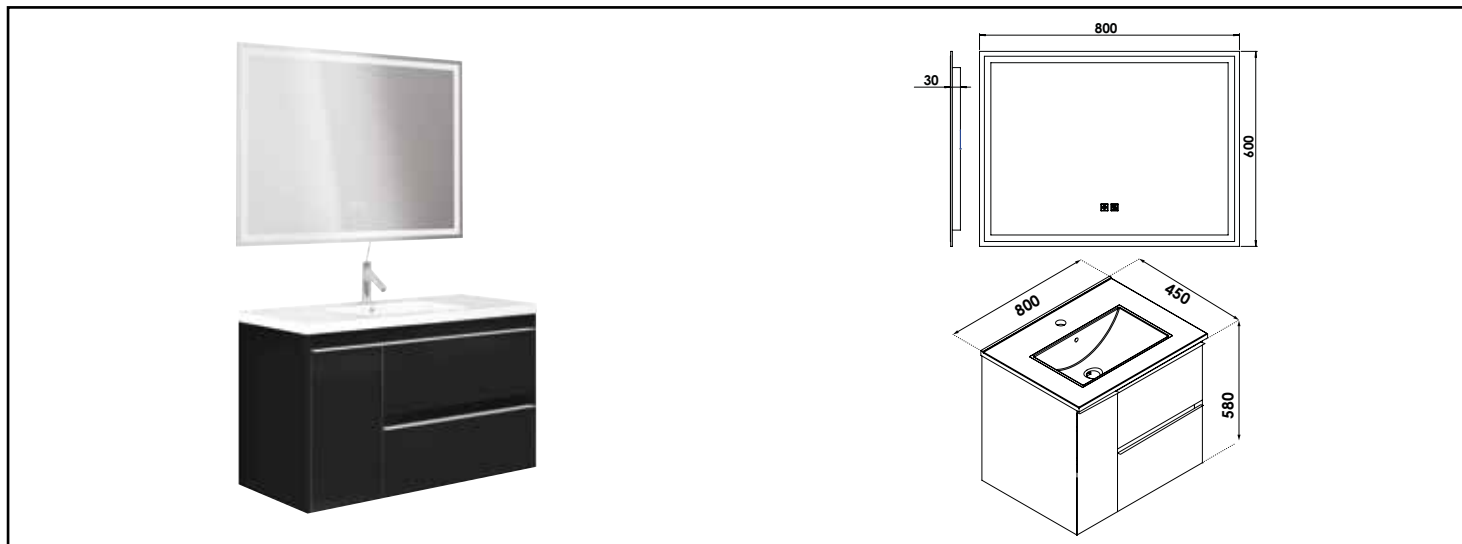

MEUBLE À SUSPENDRE BOSTON - DIM : 80 CM - NOIR - MIROIR LED LAUSANE

COMPATIBILITÉ

Veiller à l'encombrement nécessaire au montage et à la pose du meuble.